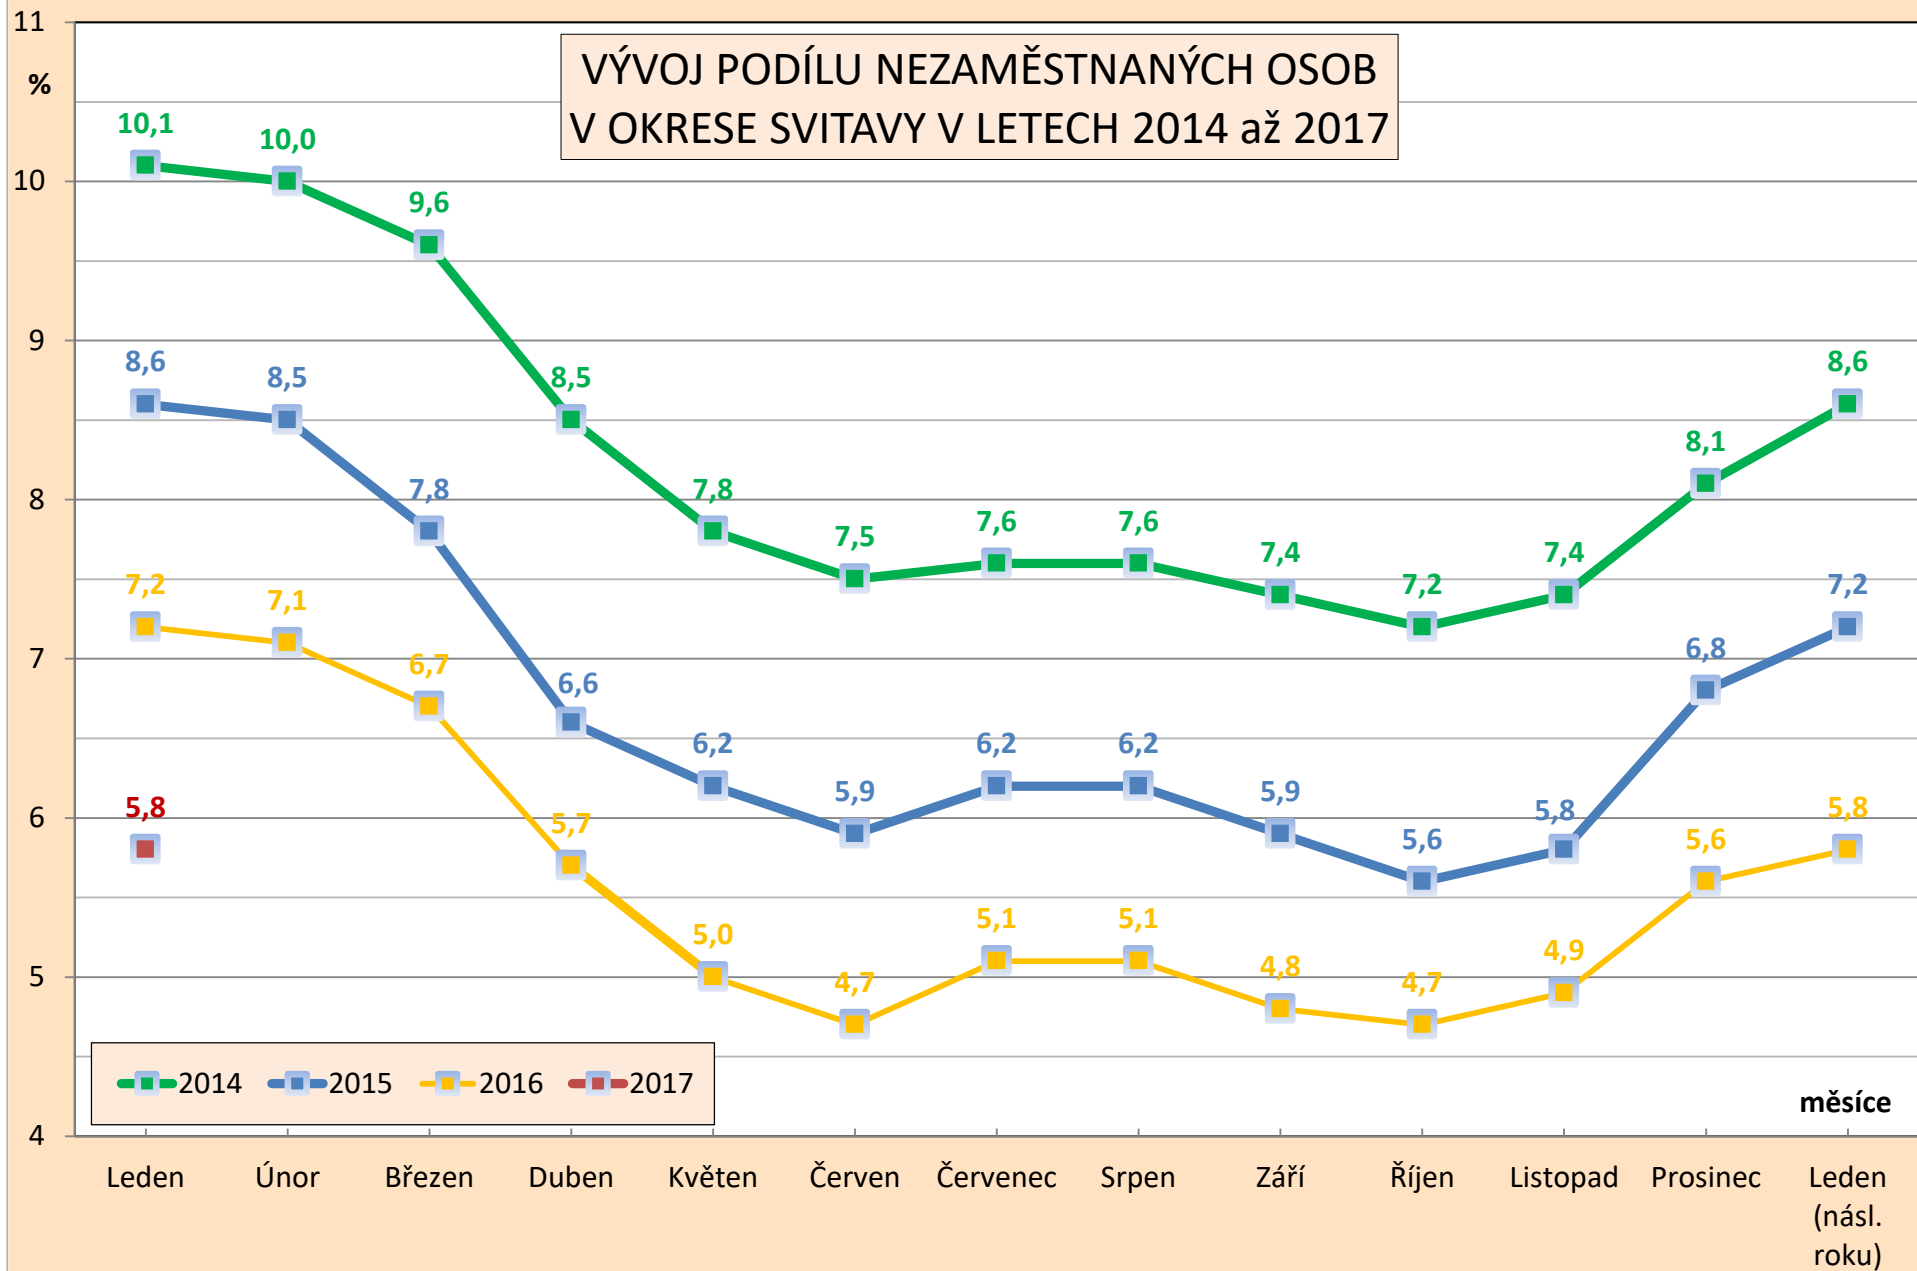

VÝVOJ PODÍLU NEZAMĚSTNANÝCH OSOB
V OKRESE SVITAVY V LETECH 2014 až 2017

PODÍL NEZAMĚŠTNANÝCH NA OBYVATELSTVU V OBCÍCH OKRESU SVITAVY

stav k 31. 1. 2017