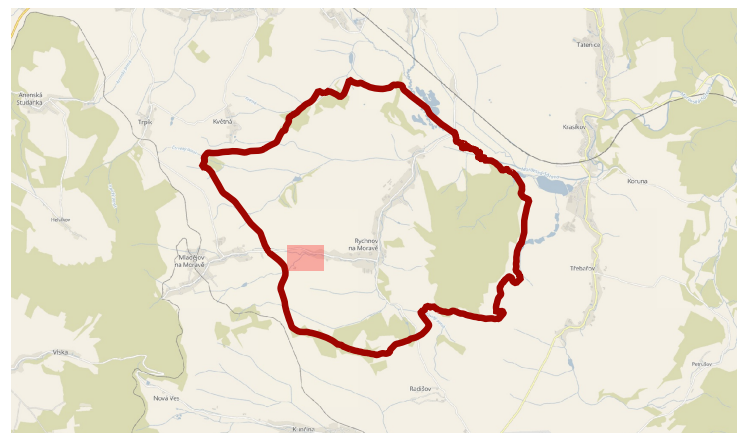

DOPRAVNÍ ZNAČENÍ

Komunikace dle třídy

- Místní komunikace III. třídy
- Místní komunikace IV. třídy
- Účelová komunikace
- Silnice III. třídy

0 50 100 m