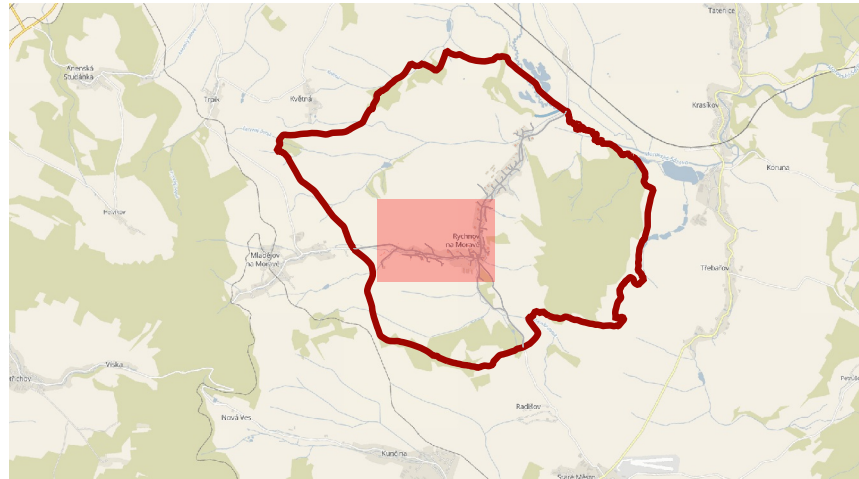

KOMUNIKACE v RYCHNOVĚ NA MORAVĚ jižní část

Komunikace dle třídy

- Místní komunikace III. třídy
- Místní komunikace IV. třídy
- Účelová komunikace
- Silnice III. třídy

0 100 200 m