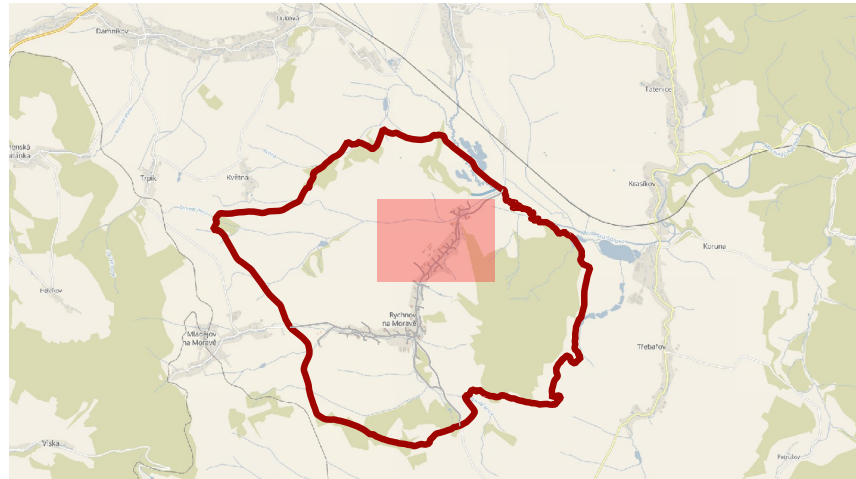

# KOMUNIKACE v RYCHNOVĚ NA MORAVĚ severní část

Komunikace dle třídy

- Místní komunikace III. třídy
- Místní komunikace IV. třídy
- Účelová komunikace
- Silnice III. třídy

0 100 200 m